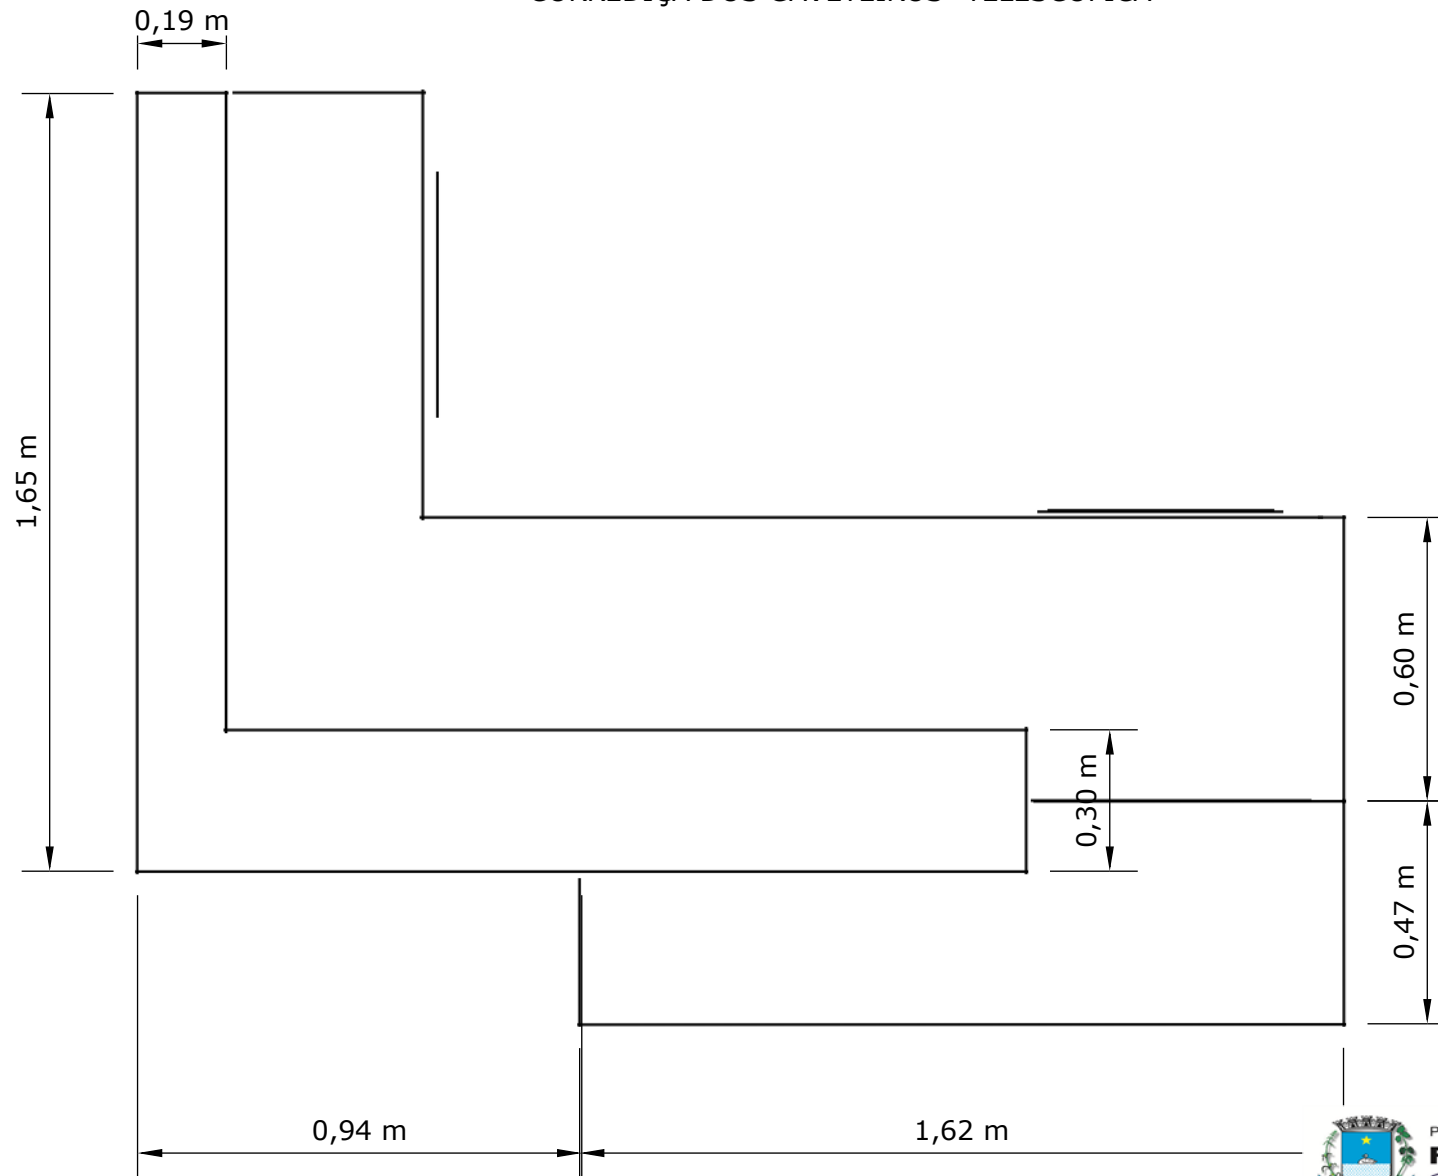

É DE INTEIRA RESPONSABILIDADE DA EMPRESA CONTRATADA A CONFERENCIA IN LOCO DAS MEDIDAS ACIMA CITADAS.

DESCRIÇÃO: CORPO - (MDF) - COR A SER DEFINIDA
FRONTAIS / ACABAMENTO / TAMPOS - FÓRMICA
CORREDIÇA DOS GAVETEIROS -TELESCÓPICA