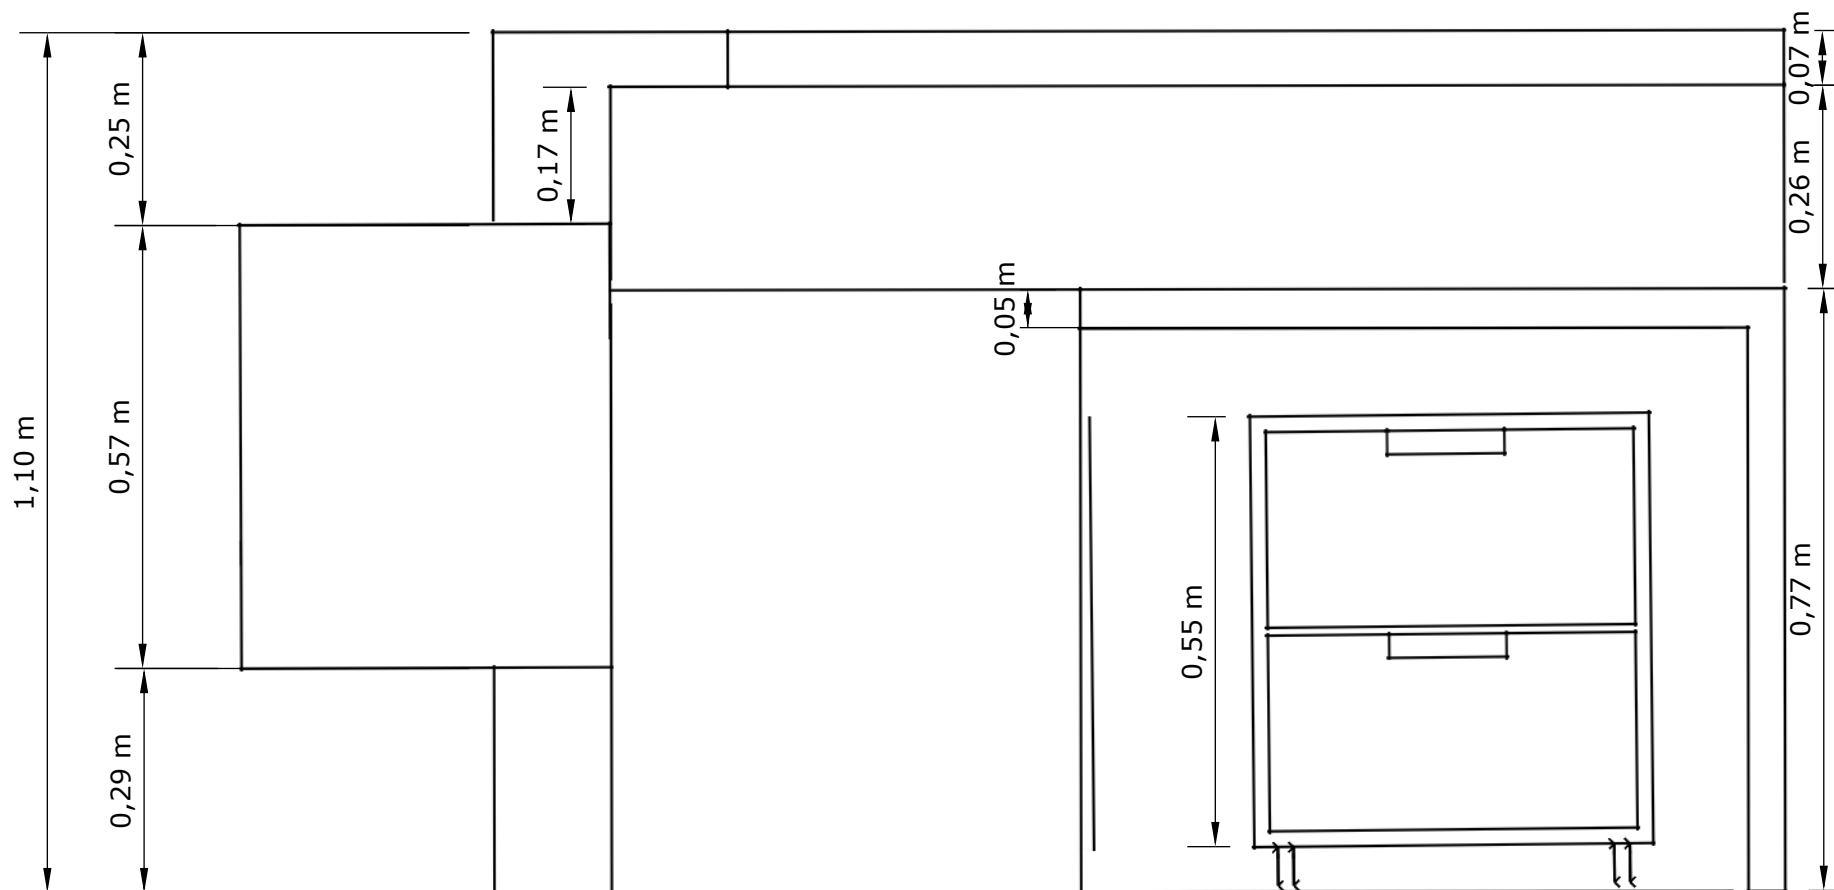

É DE INTEIRA RESPONSABILIDADE DA EMPRESA CONTRATADA A CONFERENCIA IN LOCO DAS MEDIDAS ACIMA CITADAS.

DESCRIÇÃO: CORPO - (MDF) - COR A SER DEFINIDA
FRONTAIS / ACABAMENTO / TAMPOS - FÓRMICA
CORREDIÇA DOS GAVETEIROS -TELESCÓPICA