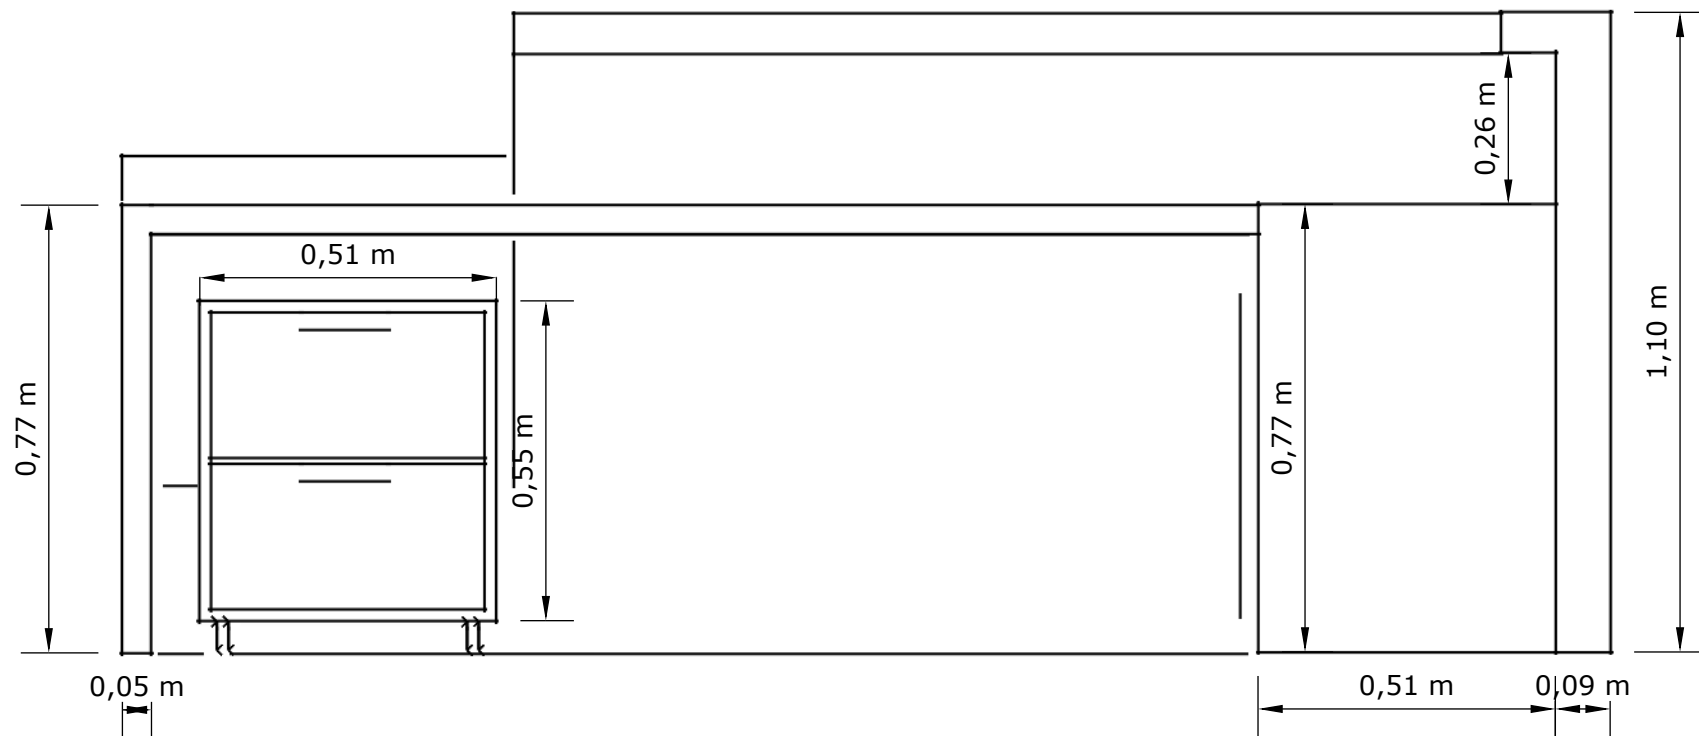

É DE INTEIRA RESPONSABILIDADE DA EMPRESA CONTRATADA A CONFERENCIA IN LOCO DAS MEDIDAS ACIMA CITADAS.

DESCRIÇÃO: CORPO - (MDF) - COR A SER DEFINIDA
FRONTAIS / ACABAMENTO / TAMPOS - FÓRMICA
CORREDIÇA DOS GAVETEIROS -TELESCÓPICA