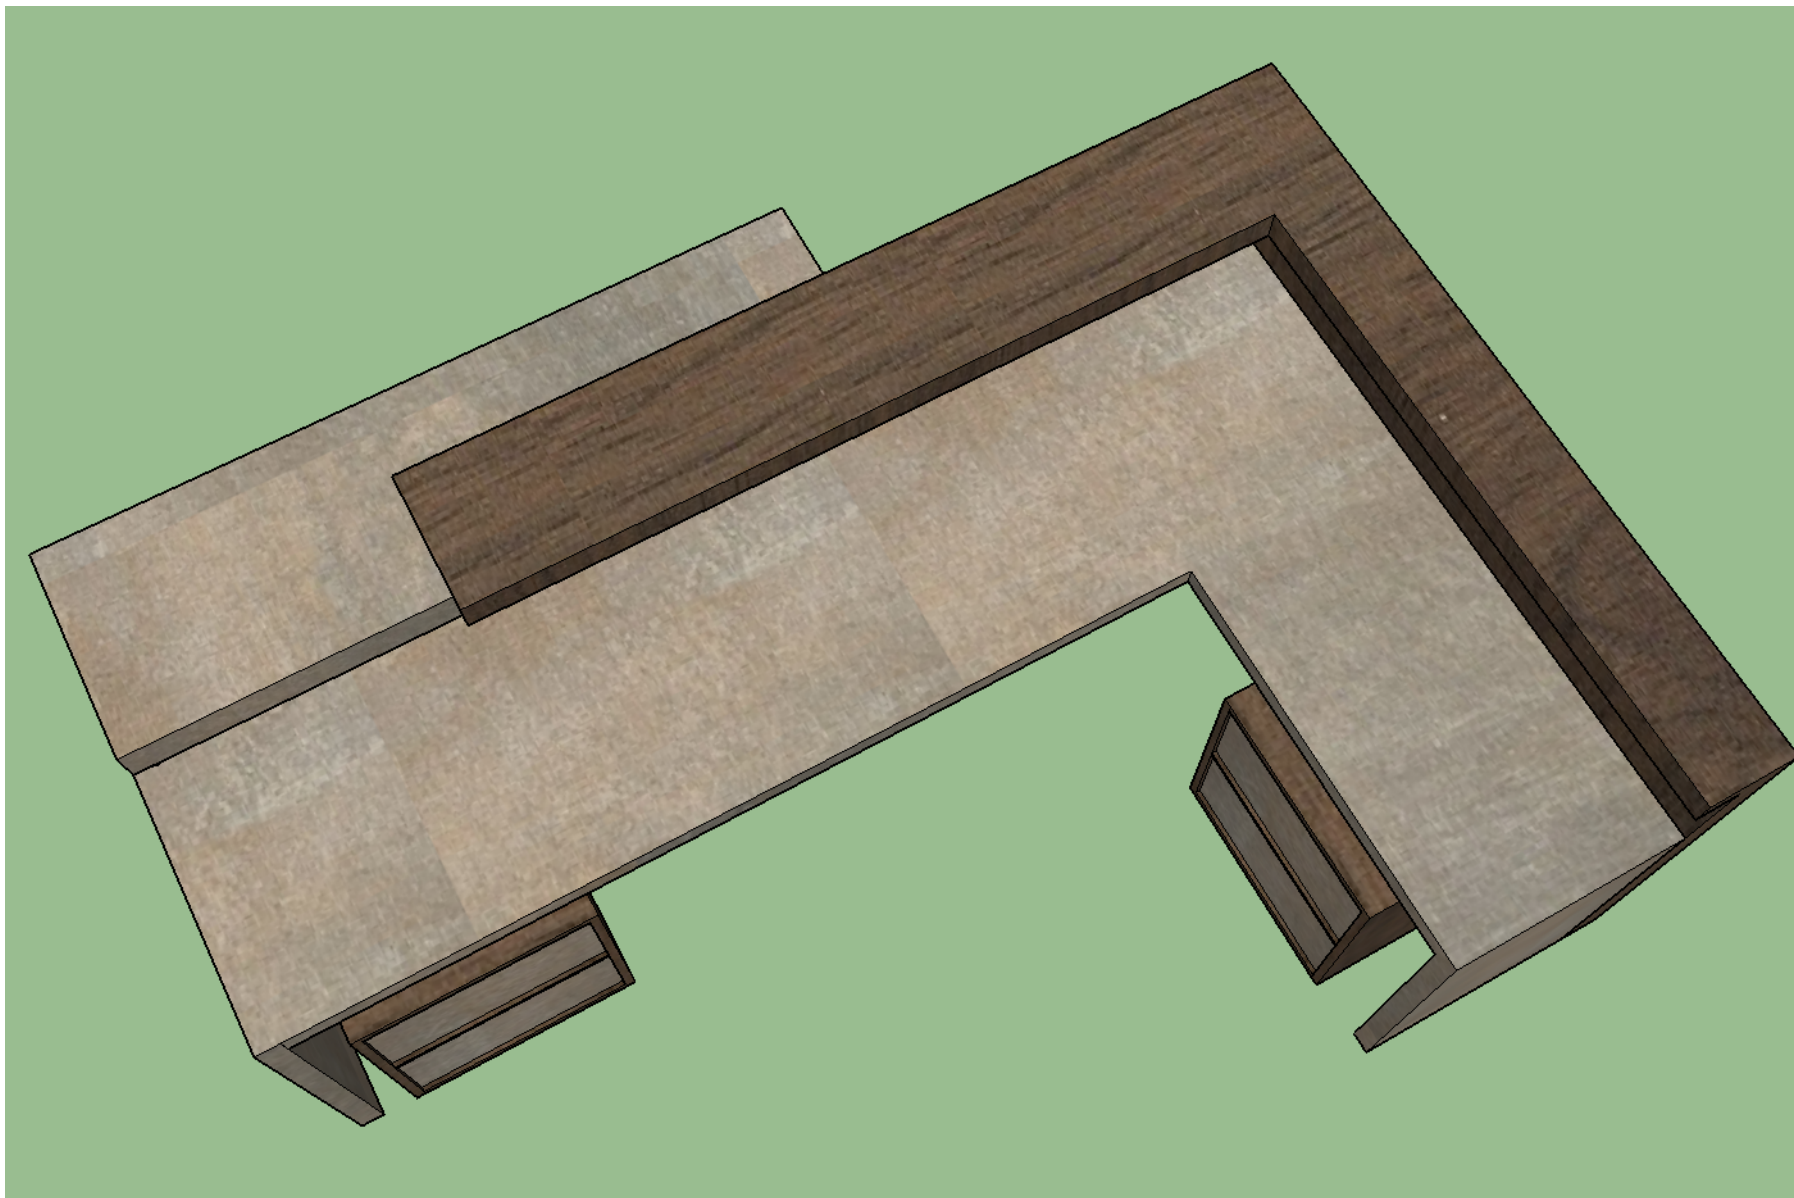

É DE INTEIRA RESPONSABILIDADE DA EMPRESA CONTRATADA A CONFERENCIA IN LOCO DAS MEDIDAS ACIMA CITADAS.

DESCRIÇÃO: CORPO - (MDF) - COR A SER DEFINIDA
FRONTAIS / ACABAMENTO / TAMPOS - FÓRMICA
CORREDIÇA DOS GAVETEIROS -TELESCÓPICA