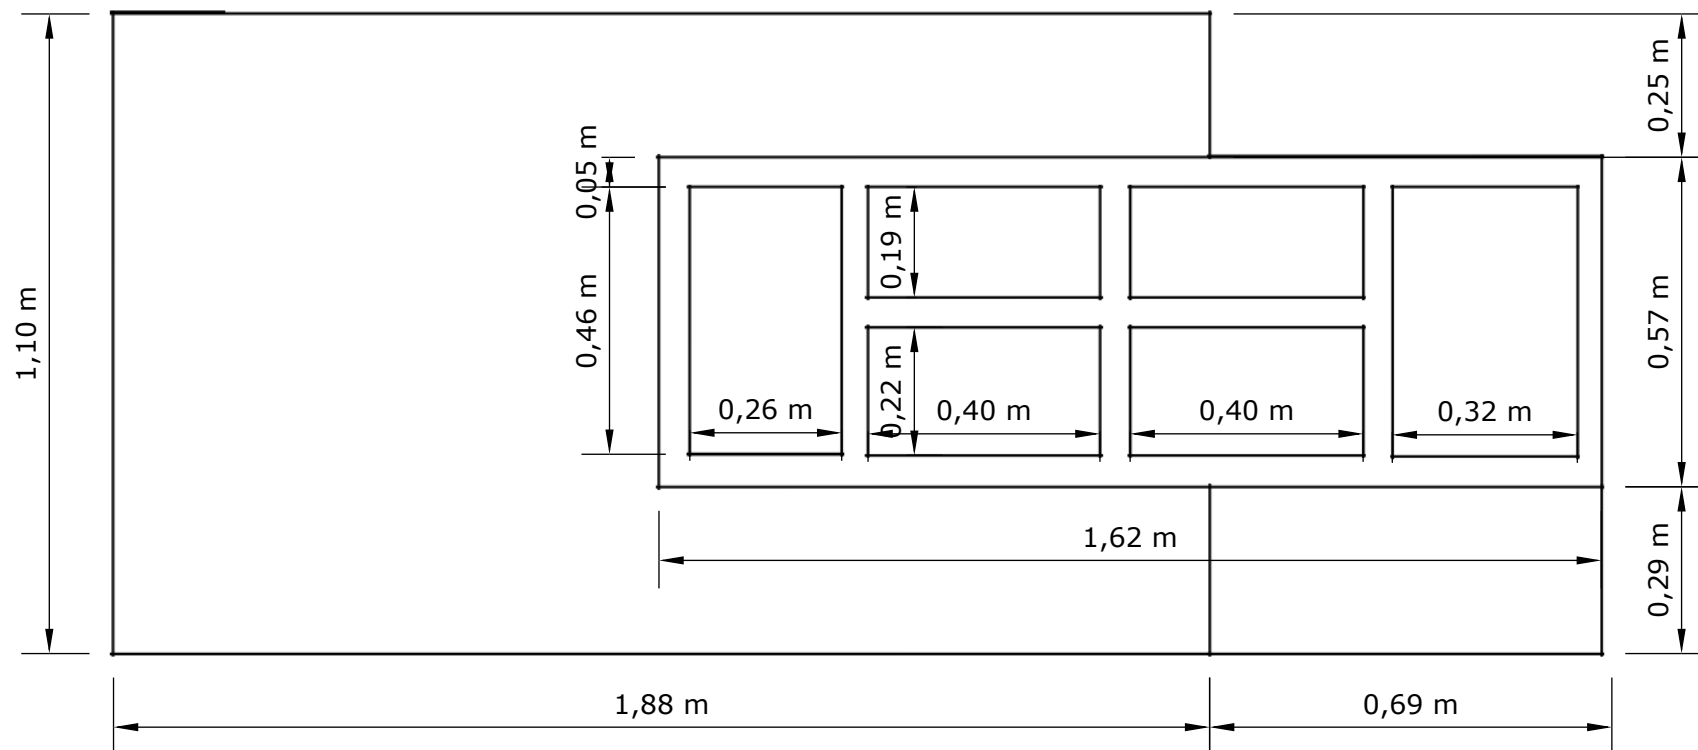

É DE INTEIRA RESPONSABILIDADE DA EMPRESA CONTRATADA A CONFERENCIA IN LOCO DAS MEDIDAS ACIMA CITADAS.

DESCRIÇÃO: CORPO - (MDF) - COR A SER DEFINIDA
FRONTAIS / ACABAMENTO / TAMPOS - FÓRMICA
CORREDIÇA DOS GAVETEIROS -TELESCÓPICA