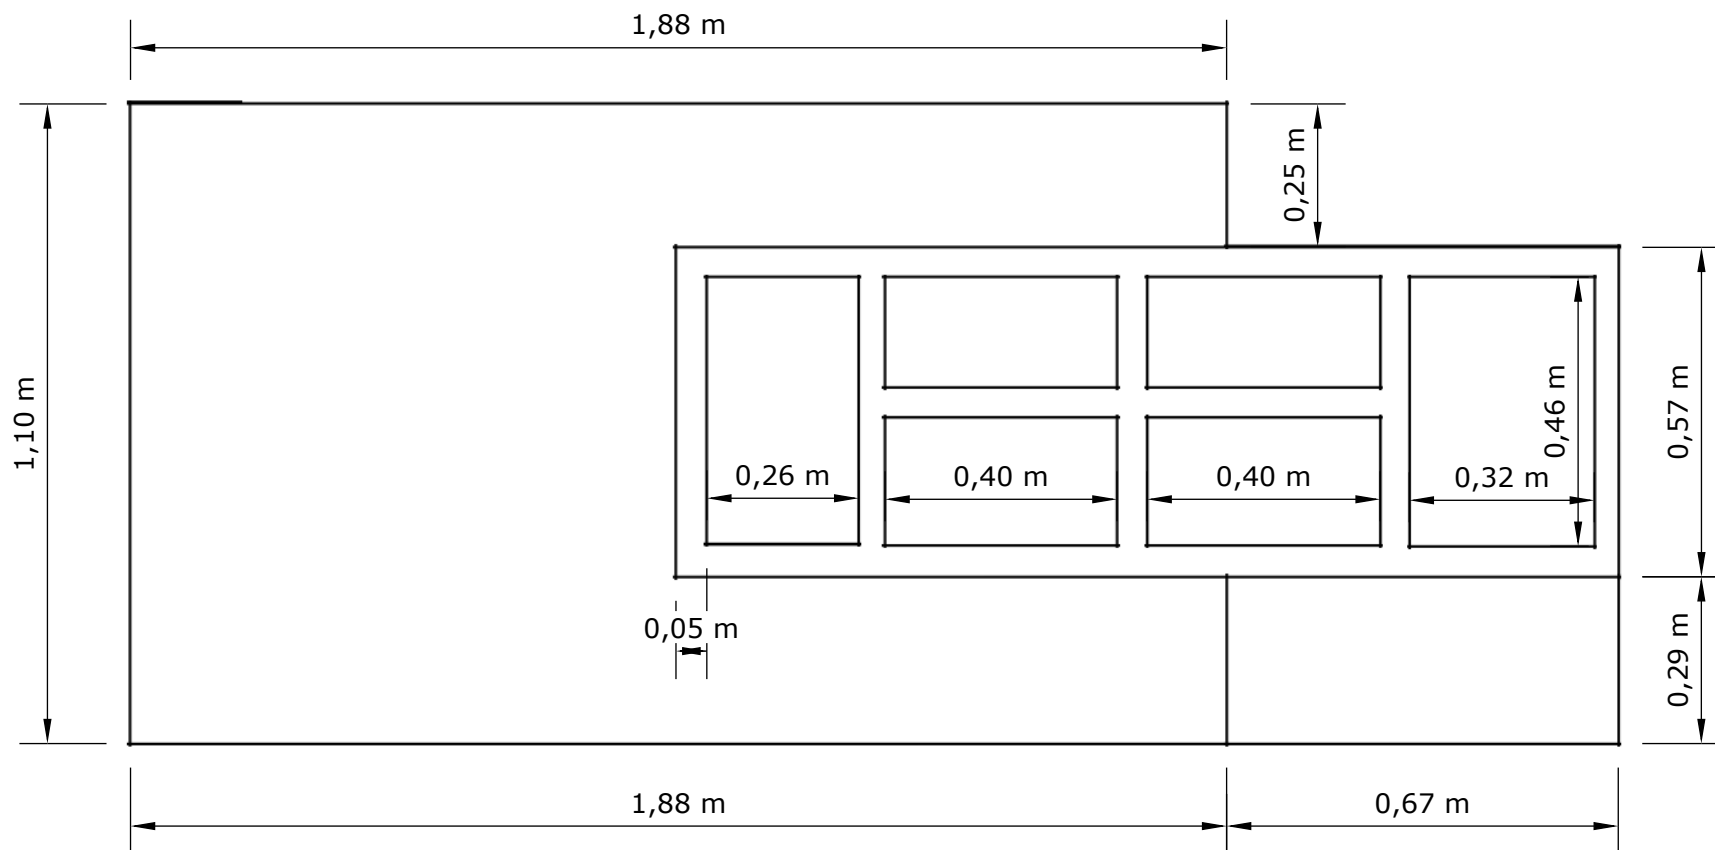

É DE INTEIRA RESPONSABILIDADE DA EMPRESA CONTRATADA A CONFERENCIA IN LOCO DAS MEDIDAS ACIMA CITADAS.

DESCRIÇÃO: CORPO - (MDF) - COR A SER DEFINIDA
FRONTAIS / ACABAMENTO / TAMPOS - FÓRMICA
CORREDIÇA DOS GAVETEIROS -TELESCÓPICA