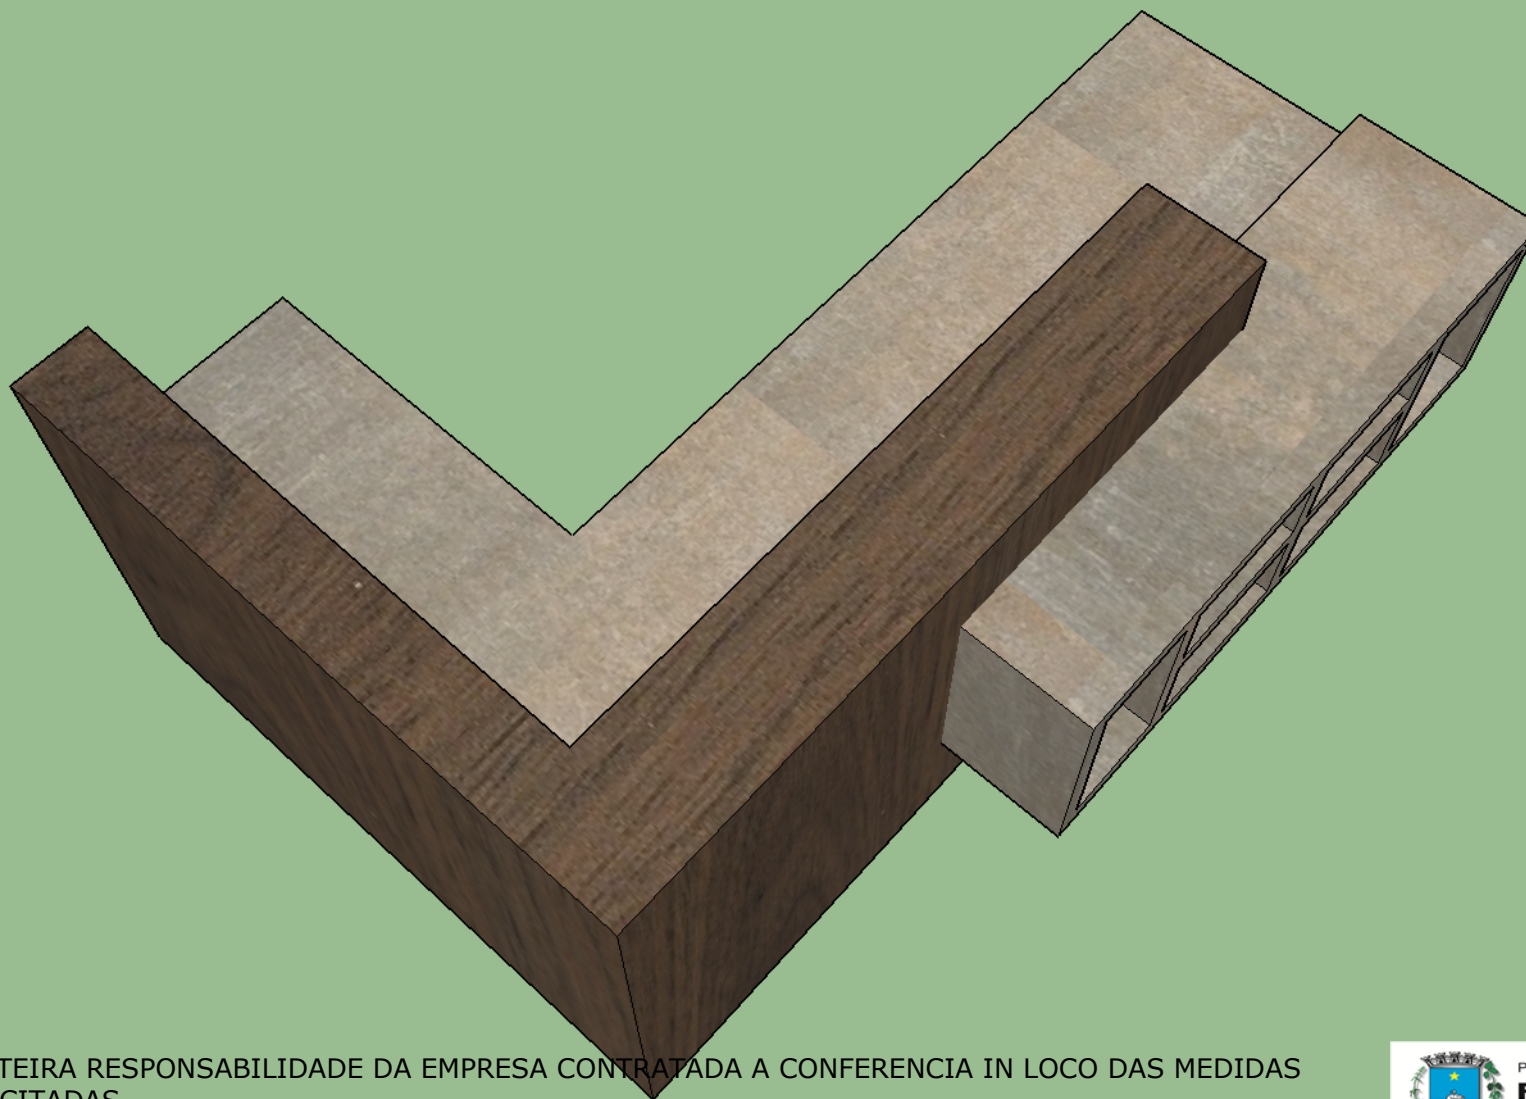

É DE INTEIRA RESPONSABILIDADE DA EMPRESA CONTRATADA A CONFERENCIA IN LOCO DAS MEDIDAS ACIMA CITADAS.

DESCRIÇÃO: CORPO - (MDF) - COR A SER DEFINIDA
FRONTAIS / ACABAMENTO / TAMPOS - FÓRMICA
CORREDIÇA DOS GAVETEIROS -TELESCÓPICA