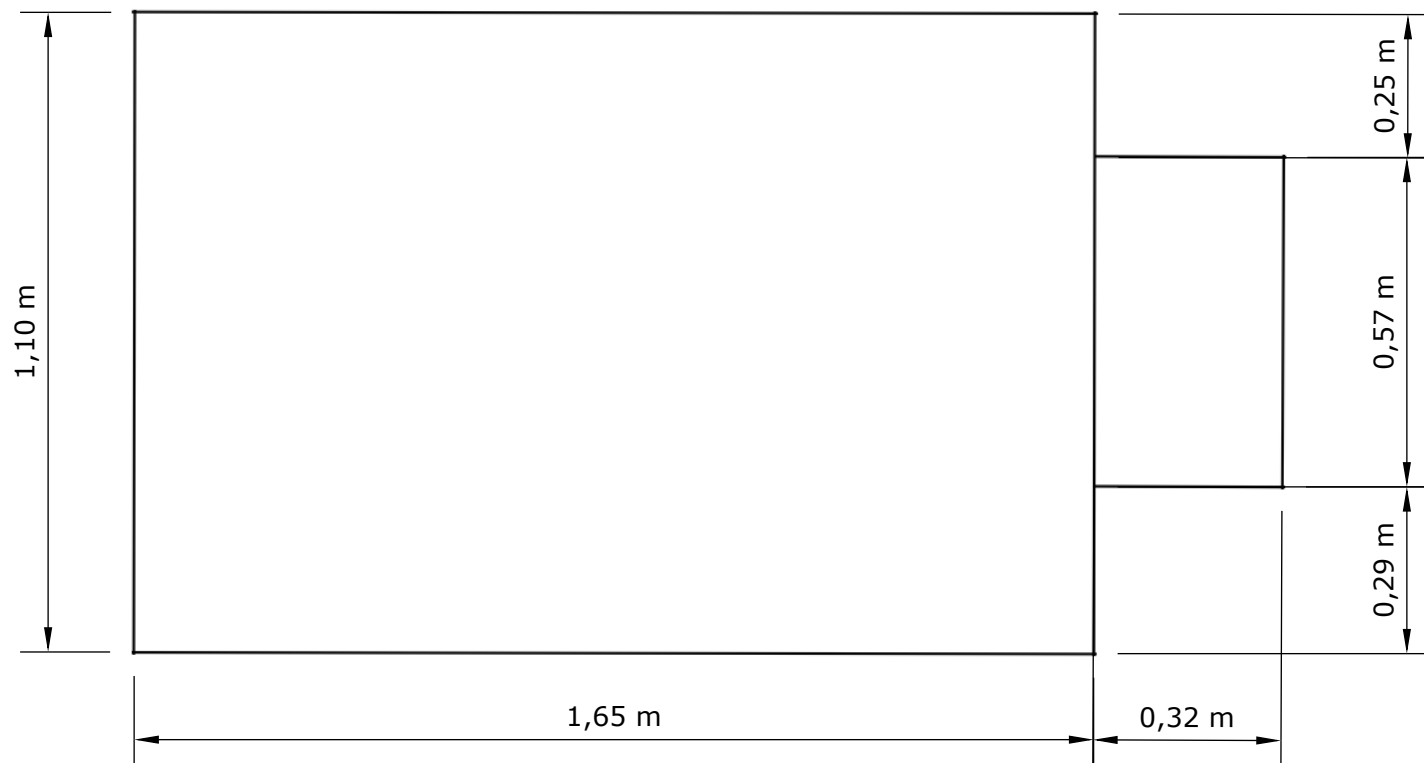

É DE INTEIRA RESPONSABILIDADE DA EMPRESA CONTRATADA A CONFERENCIA IN LOCO DAS MEDIDAS ACIMA CITADAS.

DESCRIÇÃO: CORPO - (MDF) - COR A SER DEFINIDA
FRONTAIS / ACABAMENTO / TAMPOS - FÓRMICA
CORREDIÇA DOS GAVETEIROS -TELESCÓPICA