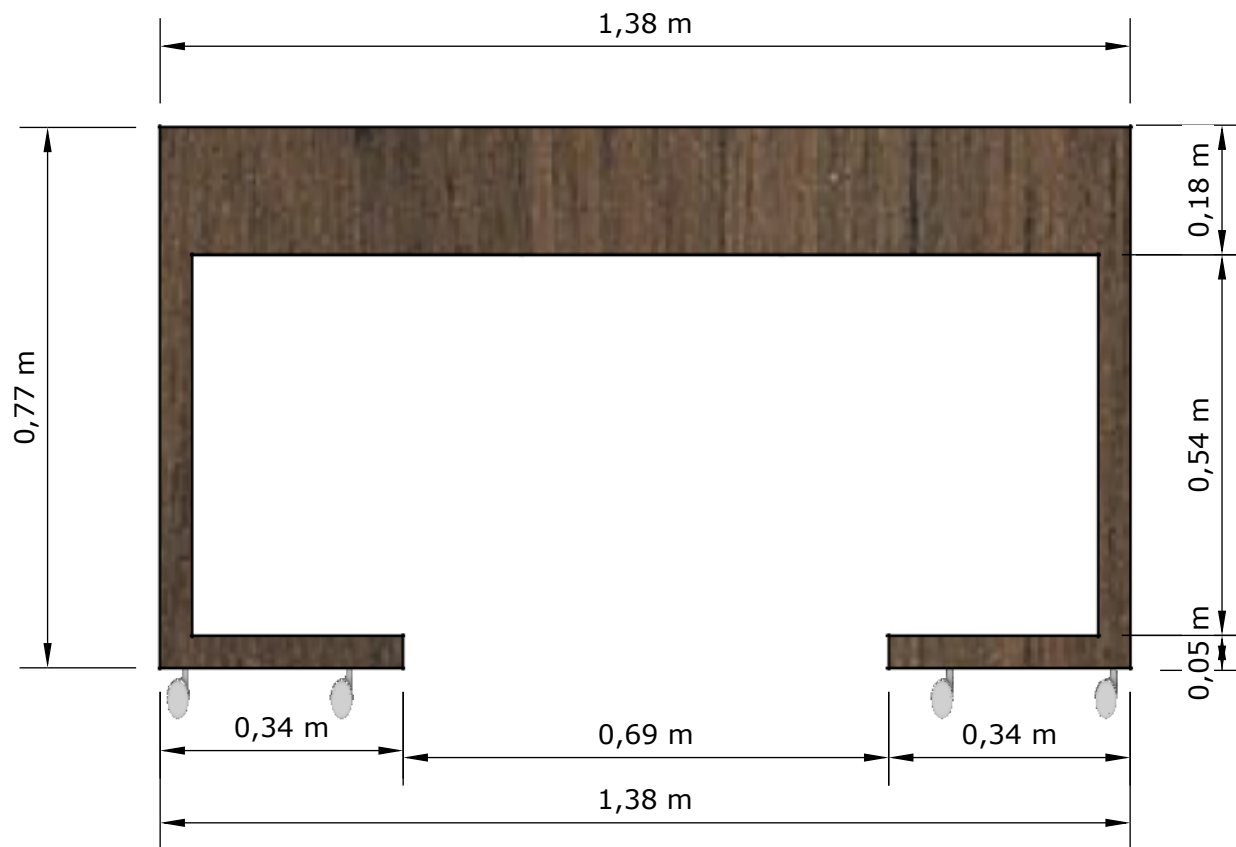

É DE INTEIRA RESPONSABILIDADE DA EMPRESA CONTRATADA A CONFERENCIA IN LOCO DAS MEDIDAS ACIMA CITADAS.

DESCRIÇÃO: CORPO - (MDF) - COR A SER DEFINIDA  
FRONTAIS / ACABAMENTO / TAMPOS - FÓRMICA  
CORREDIÇA DOS GAVETEIROS -TELESCÓPICA

É DE INTEIRA RESPONSABILIDADE DA EMPRESA CONTRATADA A CONFERENCIA IN LOCO DAS MEDIDAS ACIMA CITADAS.

DESCRIÇÃO: CORPO - (MDF) - COR A SER DEFINIDA  
 FRONTEIS / ACABAMENTO / TAMPOS - FÓRMICA  
 CORREDIÇA DOS GAVETEIROS -TELESCÓPICA