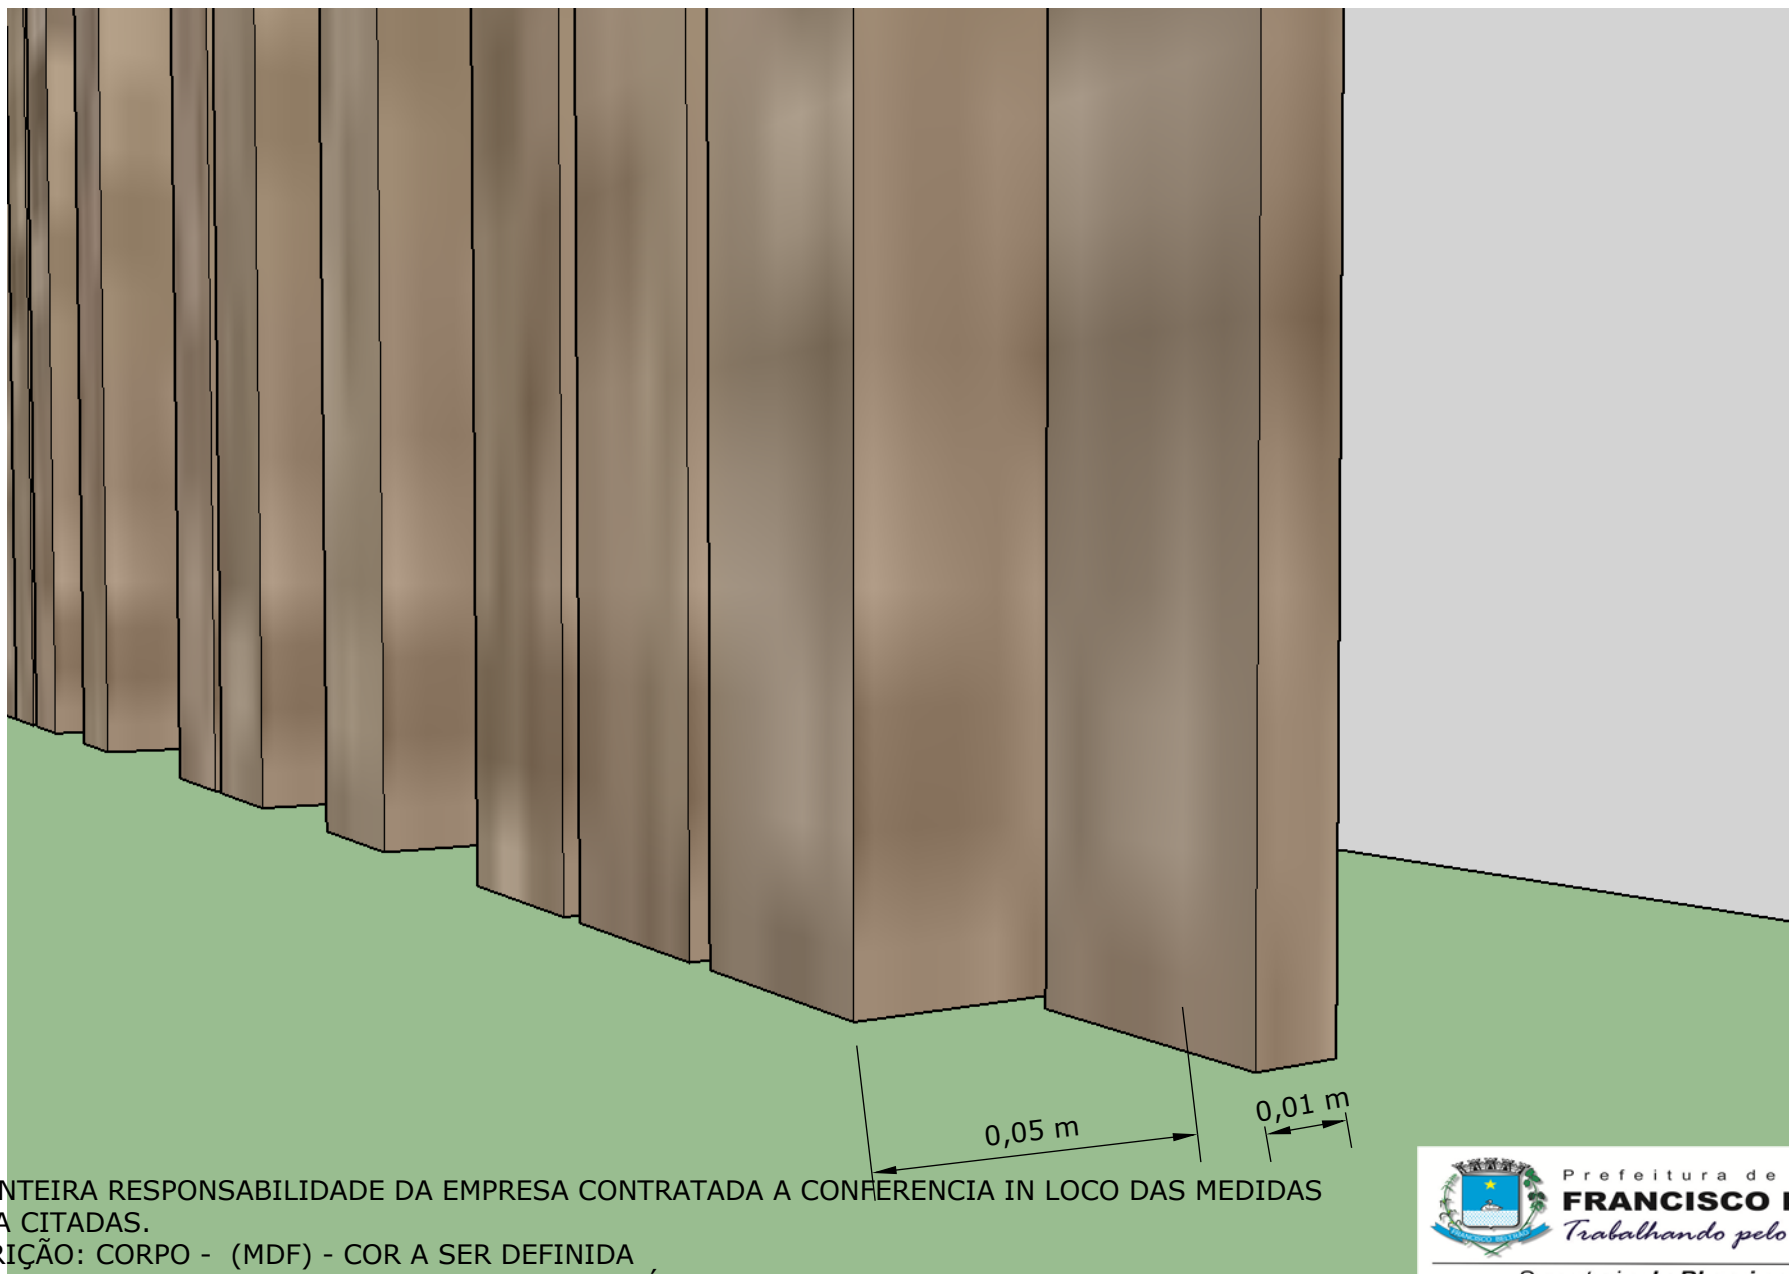

É DE INTEIRA RESPONSABILIDADE DA EMPRESA CONTRATADA A CONFERENCIA IN LOCO DAS MEDIDAS ACIMA CITADAS.

DESCRIÇÃO: CORPO - (MDF) - COR A SER DEFINIDA
FRONTAIS / ACABAMENTO / TAMPOS - FÓRMICA
CORREDIÇA DOS GAVETEIROS -TELESCÓPICA
FAZER PORTAS FALSAS ONDE ESTÃO LOCALIZADAS AS CAIXAS DE LUZ